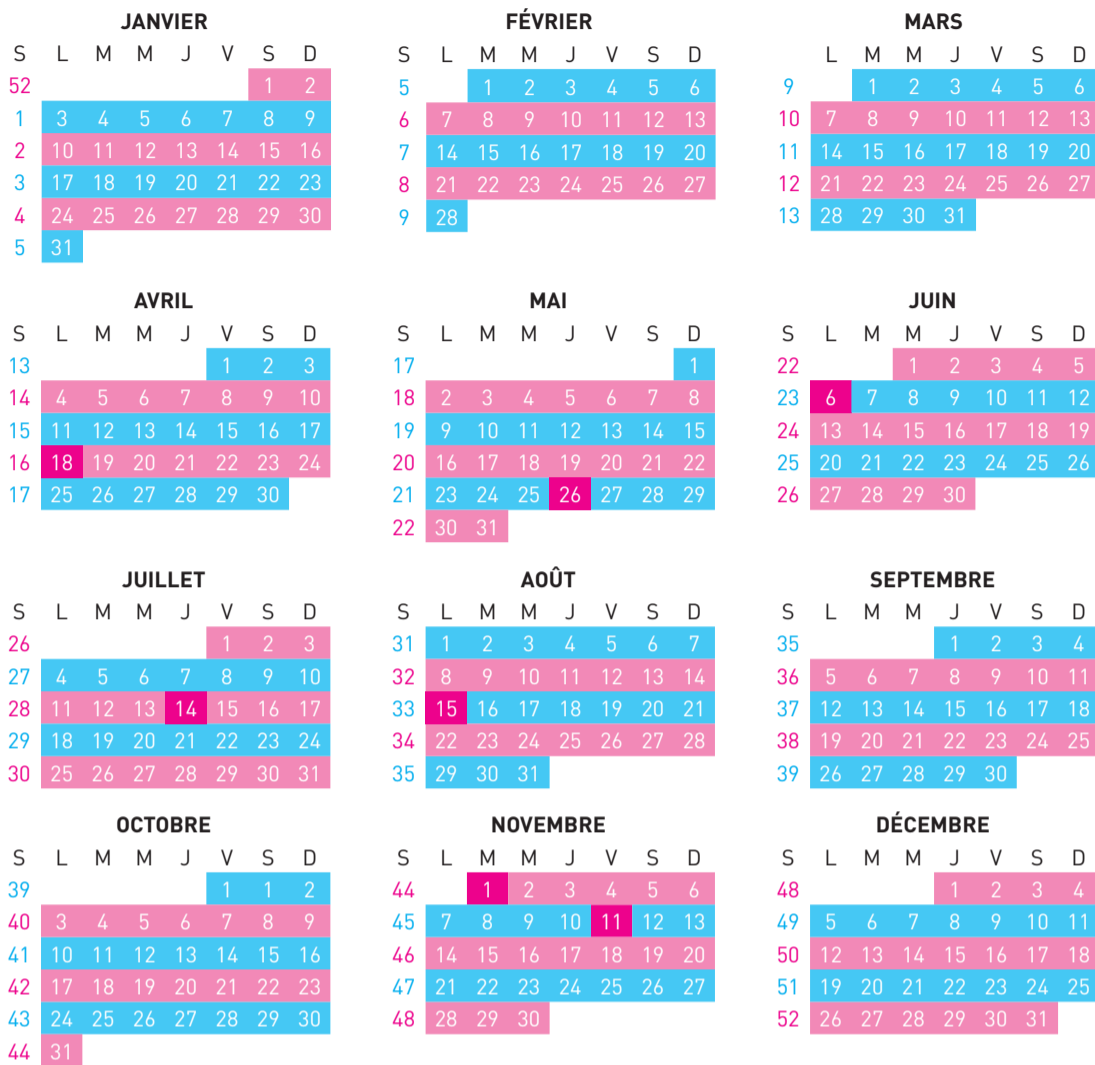

Ramassage
des bacs ordures
ménagères

Ramassage
des bacs et/ou
sacs de tri

INAUMONT*	MARDI	MERCREDI
JUNIVILLE	VENDREDI	MERCREDI
MÉNIL-ANNELLES	VENDREDI	MERCREDI
MÉNIL-LÉPINOIS	MARDI	MERCREDI
MONT-LAURENT	MARDI	MERCREDI
NANTEUIL-SUR-AISNE*	JEUDI	MARDI
NEUFLIZE	MARDI	MERCREDI
LA NEUVILLE-EN-TOURNE-À-FUY	MARDI	MERCREDI
NOVY-CHEVRIÈRES*	VENDREDI	MERCREDI
PERTHES*	JEUDI	MARDI
POILCOURT-SYDNEY	MARDI	MERCREDI
RETHEL*	VENDREDI	MERCREDI
PARGNY-RESSON*	JEUDI	MARDI
ROIZY	MARDI	MERCREDI
SAINT-FERGEUX*	LUNDI	MERCREDI
SAINT-GERMAINMONT*	LUNDI	MERCREDI
SAINT-LOUP-EN-CHAMPAGNE*	VENDREDI	MERCREDI
SAINT-QUENTIN-LE-PETIT*	LUNDI	MERCREDI
SAINT-RÉMY-LE-PETIT	MARDI	MERCREDI
SAULT-LÈS-RETHEL*	JEUDI	MARDI
SAULT-SAINT-RÉMY	MARDI	MERCREDI
SERAINCOURT*	LUNDI	JEUDI
SEUIL*	JEUDI	MARDI
SÉVIGNY-WALEPPE*	LUNDI	MERCREDI
SON*	MARDI	MERCREDI
SORBON*	JEUDI	MARDI
TAGNON*	VENDREDI	MERCREDI
TAIZY*	JEUDI	MARDI
LE THOUR*	LUNDI	MERCREDI
THUGNY-TRUGNY*	JEUDI	MARDI
VIEUX-LÈS-ASFELD*	MARDI	MERCREDI
VILLERS-DEVANT-LE-THOUR*	MARDI	MERCREDI
VILLE-SUR-RETOURNE	VENDREDI	MERCREDI

MON CALENDRIER DES COLLECTES 2022

Ma commune :

Semaine de ramassage des bacs ordures ménagères et des bacs et/ou sacs de tri : paire impaire

SEMAINE PAIRE SEMAINE IMPAIRE JOURS FÉRIÉS

→ RATTRAPAGES DES JOURS FÉRIÉS

LE LUNDI 15 AOÛT
rattrapé le vendredi 19 août pour :
Seraincourt

LE MARDI 1^{ER} NOVEMBRE
rattrapé le vendredi 4 novembre pour :
Asfeld, Gomont, Mont-Laurent, Vieux-
lès-Asfeld, Villers-devant-le-Thour